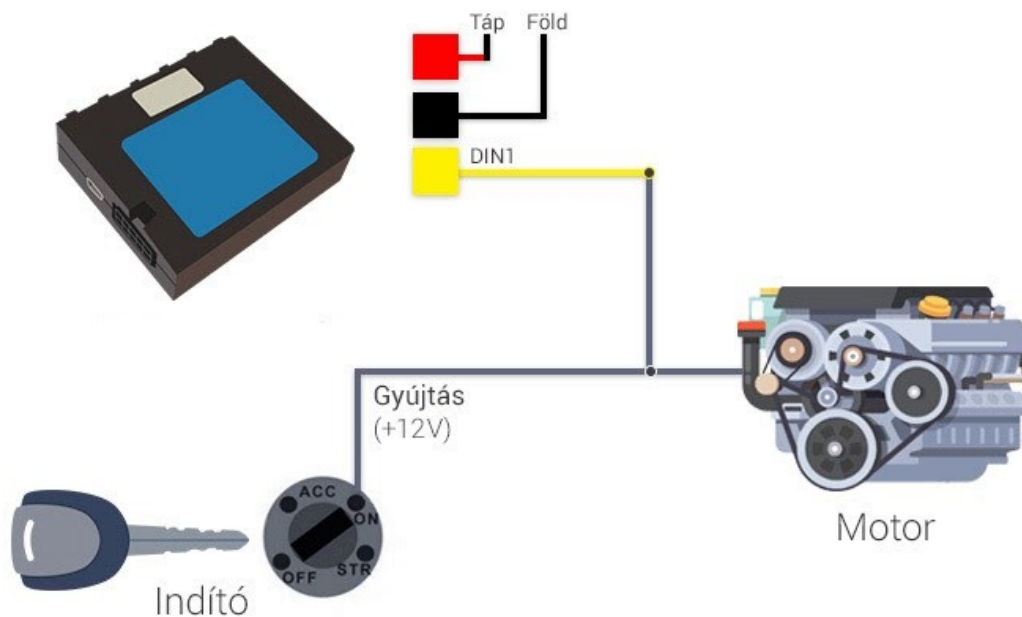

Teltonika alap beszerelés

Alap bekötés

Ez a tracker beépített antennával rendelkezik. Az elhelyezésénél ezt is vedd figyelembe!

A tracker LED jelzései

Navigate (GPS):

- nem világít: alvó állapot, vagy GPS antenna rövidzár
- folyamatosan világít: Nincs GPS jel
- 1 mp-enként villanás: **GPS pozíció jó és pontos**

Status (GSM):

- 1 mp-enként villanás: **normál mód**
- 2 mp-enként villanás: alvó állapot
- Rövid ideig sok villogás: **adatbeküldés folyamatban**
- Folyamatos gyors villogás: bekapcsolási utáni boot mód
- Nem világít: nem működik